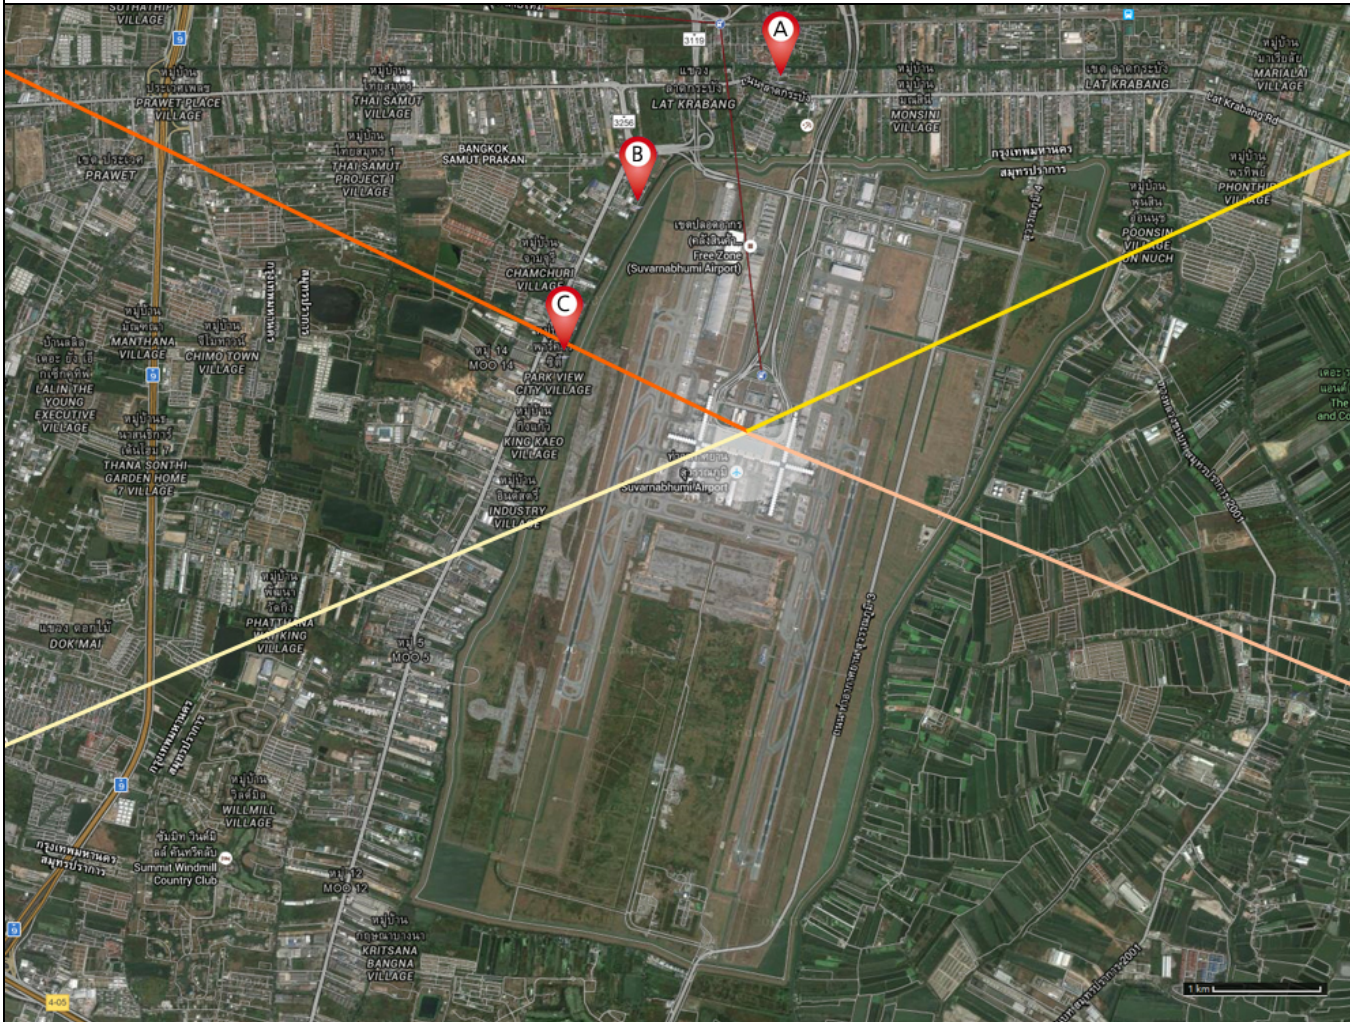

Bangkok Suvarnabhumi International Airport (BKK / VTBS)

Zeitzone *time zone*: UTC+7

Bemerkungen: planes-international.com garantiert nicht, dass das Aufnehmen von Videomaterial an den eingezeichneten Positionen möglich ist. Für etwaige Änderungen übernimmt planes-international.com keine Haftung. Beachten Sie unbedingt die örtlichen Verbote und Gebote (Fahrverbote, Parkverbote, Zutrittsverbote, Rauchverbote etc.). Fehler und Irrtümer vorbehalten.

Remarks: planes-international.com does not guarantee, that recording of photos or videos is possible to the marked positions. For any changes planes-international.com assumes no liability. Please observe the local prohibitions and requirements (driving restrictions, parking restrictions, access restrictions, smoking bans, etc.). Errors and omissions excepted.

Positionen	Positions
A approach rwy 19R (morning)	13.723221,100.753521
B approach rwy 19R (afternoon)	13.712264,100.741642
C departure rwy 01L	13.698448,100.734963

Sonnenstand	Position of sun
—	Sonnenaufgang sunrise 21/06/, 00:52 UTC
—	Sonnenuntergang sunset 21/06/, 13:58 UTC
—	Sonnenaufgang sunrise 21/12/, 00:37 UTC
—	Sonnenuntergang sunset 21/12/, 11:55 UTC