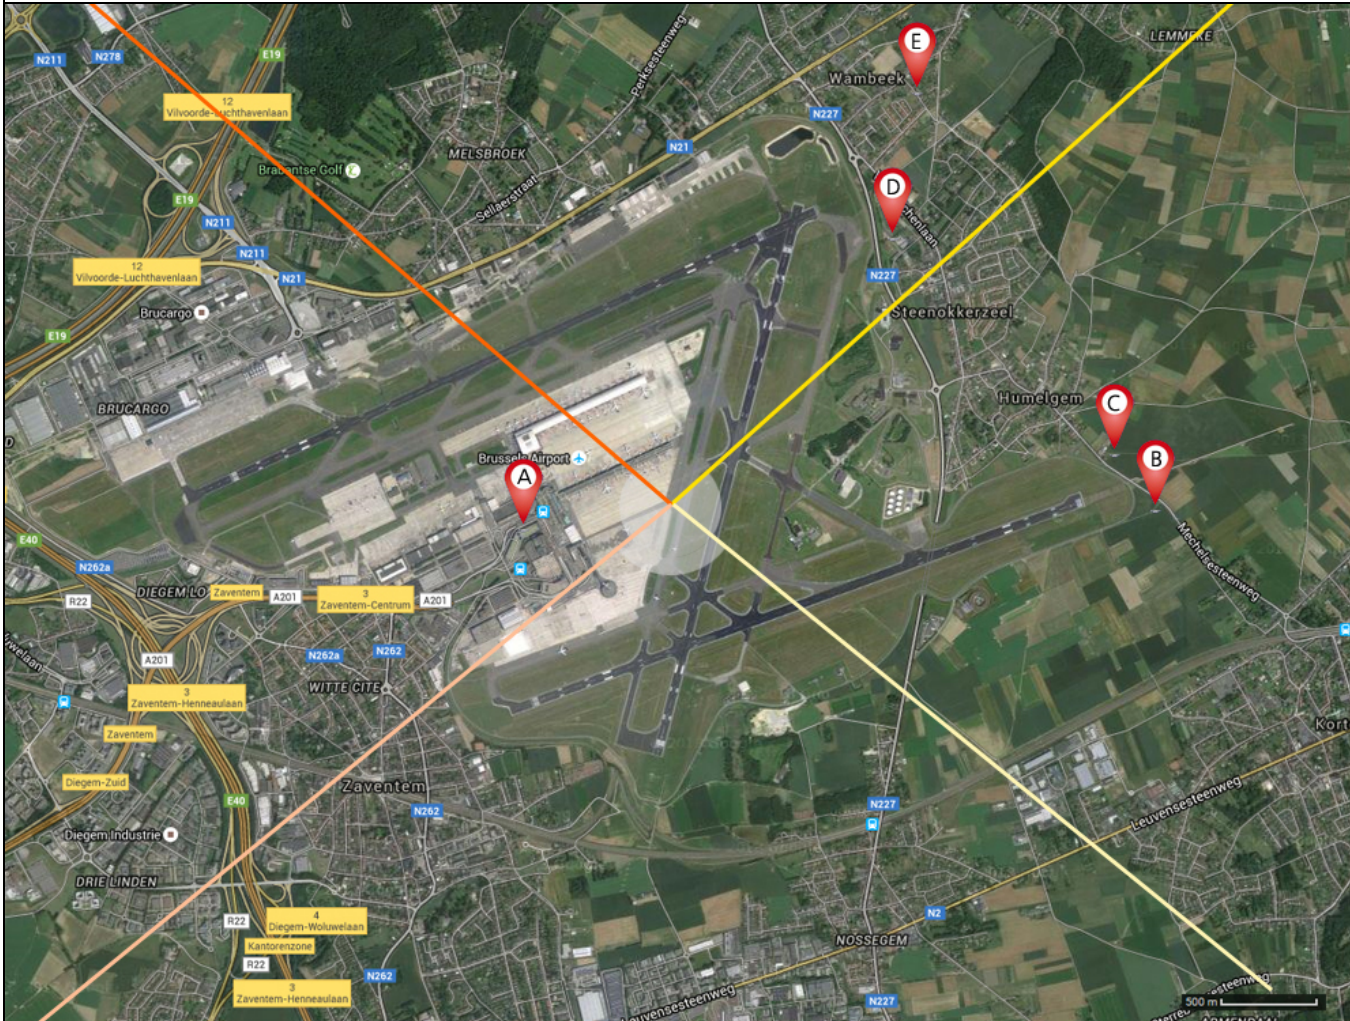

Brussels National Airport (BRU / EBBR)

Zeitzone *time zone:* UTC+1

Bemerkungen: planes-international.com garantiert nicht, dass das Aufnehmen von Videomaterial an den eingezeichneten Positionen möglich ist. Für etwaige Änderungen übernimmt planes-international.com keine Haftung. Beachten Sie unbedingt die örtlichen Verbote und Gebote (Fahrverbote, Parkverbote, Zutrittsverbote, Rauchverbote etc.). Fehler und Irrtümer vorbehalten.

Remarks: planes-international.com does not guarantee, that recording of photos or videos is possible to the marked positions. For any changes planes-international.com assumes no liability. Please observe the local prohibitions and requirements (driving restrictions, parking restrictions, access restrictions, smoking bans, etc.). Errors and omissions excepted.

Positionen	Positions
A	rwy 02/20, twy, ramp (car parking) 50.895076,4.484754
B	approach rwy 25L 50.898432,4.528377
C	approach rwy 25L (evening position) 50.901220,4.526006
D	approach rwy 25R 50.911301,4.508939
E	approach rwy 25R (evening position) 50.918334,4.510586

Sonnenstand	Position of sun
—	Sonnenaufgang sunrise 21/06/, 05:29 UTC
—	Sonnenuntergang sunset 21/06/, 22:00 UTC
—	Sonnenaufgang sunrise 21/12/, 08:43 UTC
—	Sonnenuntergang sunset 21/12/, 16:38 UTC