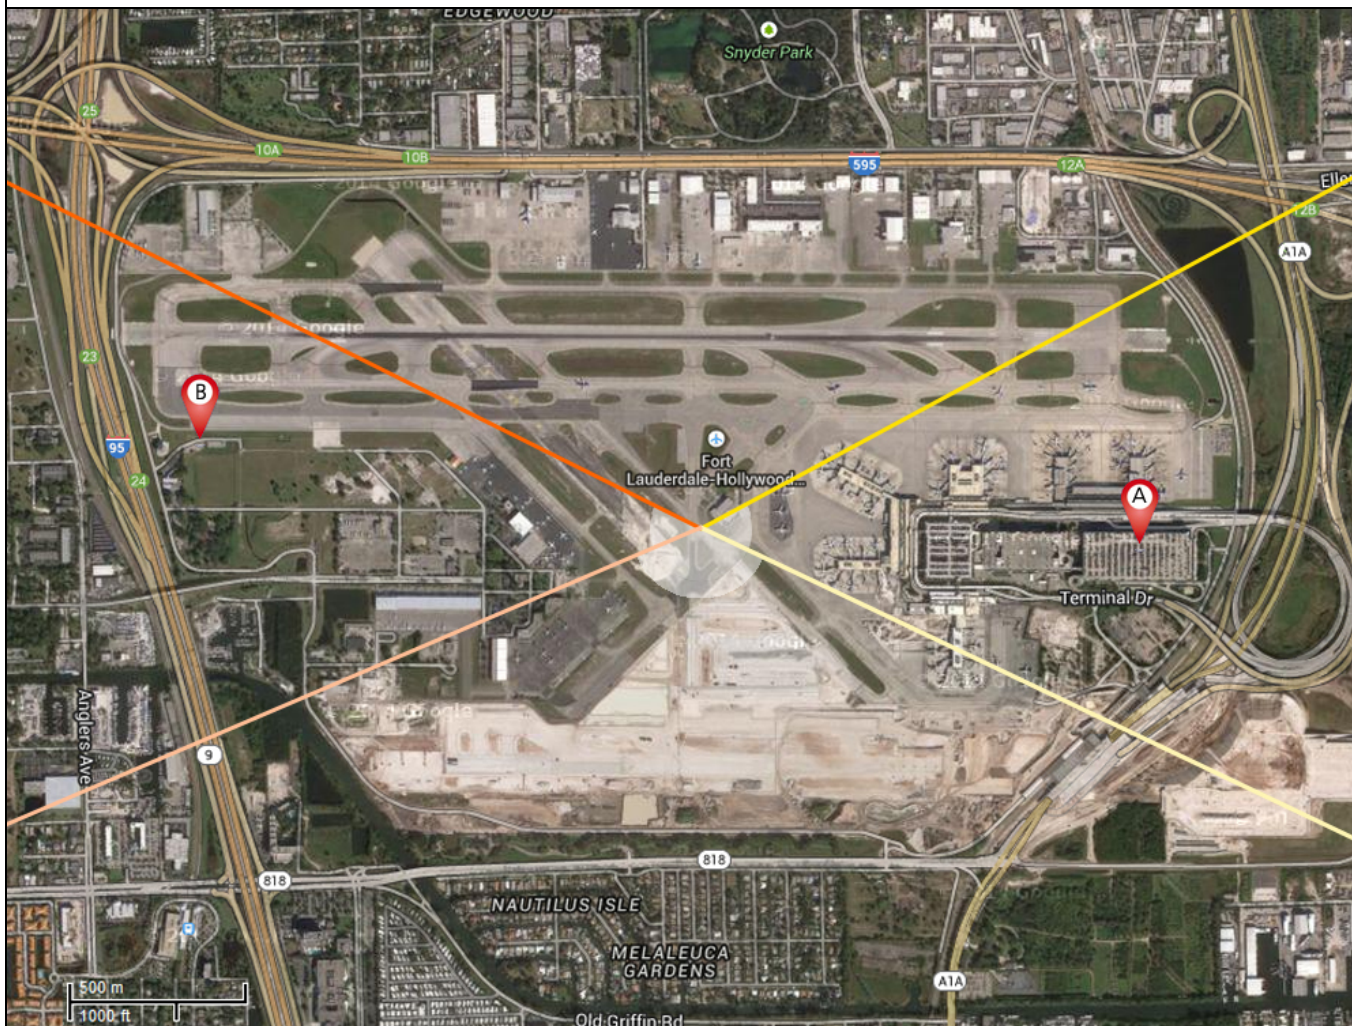

# Fort Lauderdale Hollywood Airport (FLL / KFLI)

Zeitzone *time zone:* UTC-5

**Bemerkungen:** planes-international.com garantiert nicht, dass das Aufnehmen von Videomaterial an den eingezeichneten Positionen möglich ist. Für etwaige Änderungen übernimmt planes-international.com keine Haftung. Beachten Sie unbedingt die örtlichen Verbote und Gebote (Fahrverbote, Parkverbote, Zutrittsverbote, Rauchverbote etc.). Fehler und Irrtümer vorbehalten.

## Positionen *Positions*

A	approach and line-up rwy 28R (Car parking 1)	26.071770,-80.138472
B	approach and line-up rwy 10L	26.074208,-80.164908