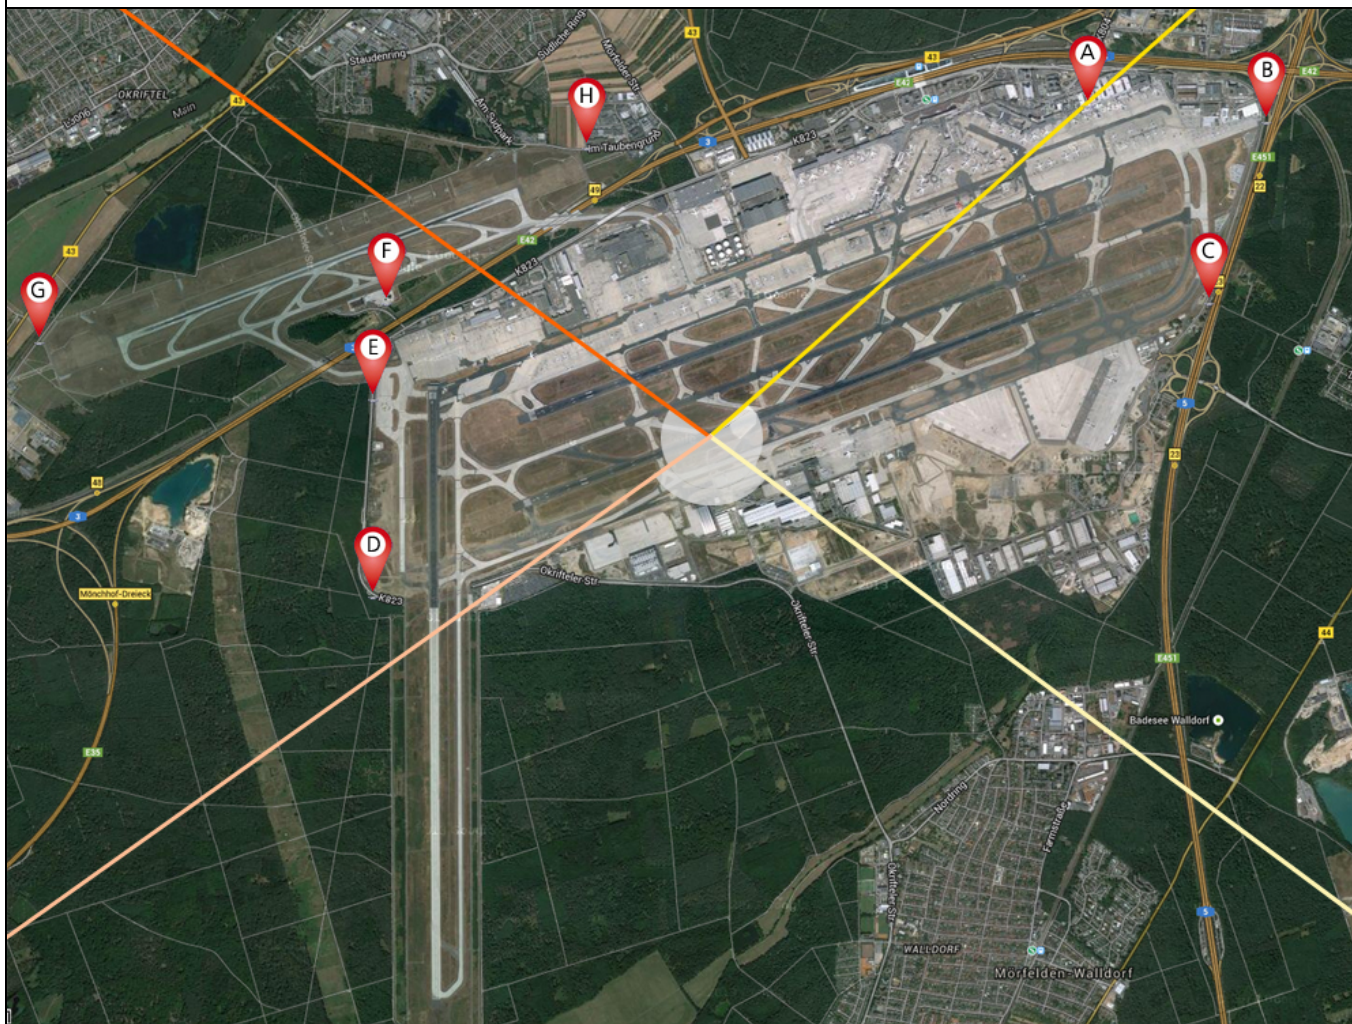

Frankfurt/Main Airport (FRA / EDDF)

Zeitzone *time zone:* UTC+1 (MEZ)

Bemerkungen: planes-international.com garantiert nicht, dass das Aufnehmen von Videomaterial an den eingezeichneten Positionen möglich ist. Für etwaige Änderungen übernimmt planes-international.com keine Haftung. Beachten Sie unbedingt die örtlichen Verbote und Gebote (Fahrverbote, Parkverbote, Zutrittsverbote, Rauchverbote etc.). Fehler und Irrtümer vorbehalten.

Remarks: planes-international.com does not guarantee, that recording of photos or videos is possible to the marked positions. For any changes planes-international.com assumes no liability. Please observe the local prohibitions and requirements (driving restrictions, parking restrictions, access restrictions, smoking bans, etc.). Errors and omissions excepted.

Positionen *Positions*

A	visitors terrace Terminal 2	50.051228,8.583881
B	final approach rwy 25C and 25L	50.051022,8.601454
C	final approach rwy 25C and 25L	50.039447,8.596433
D	final approach 07R and dep rwy 18	50.021703,8.523041
E	final approach 07C and dep rwy 18	50.033589,8.520090
F	touchdown rwy 25R, twy to 07L and 25R	50.041569,8.527525
G	final approach rwy 07L	50.037090,8.489894
H	final approach rwy 25R	50.048201,8.539262

Sonnenstand *Position of sun*

—	Sonnenaufgang <i>sunrise</i> 21/06/, 03:17 UTC
—	Sonnenuntergang <i>sunset</i> 21/06/, 19:40 UTC
—	Sonnenaufgang <i>sunrise</i> 21/12/, 07:23 UTC
—	Sonnenuntergang <i>sunset</i> 21/12/, 15:26 UTC