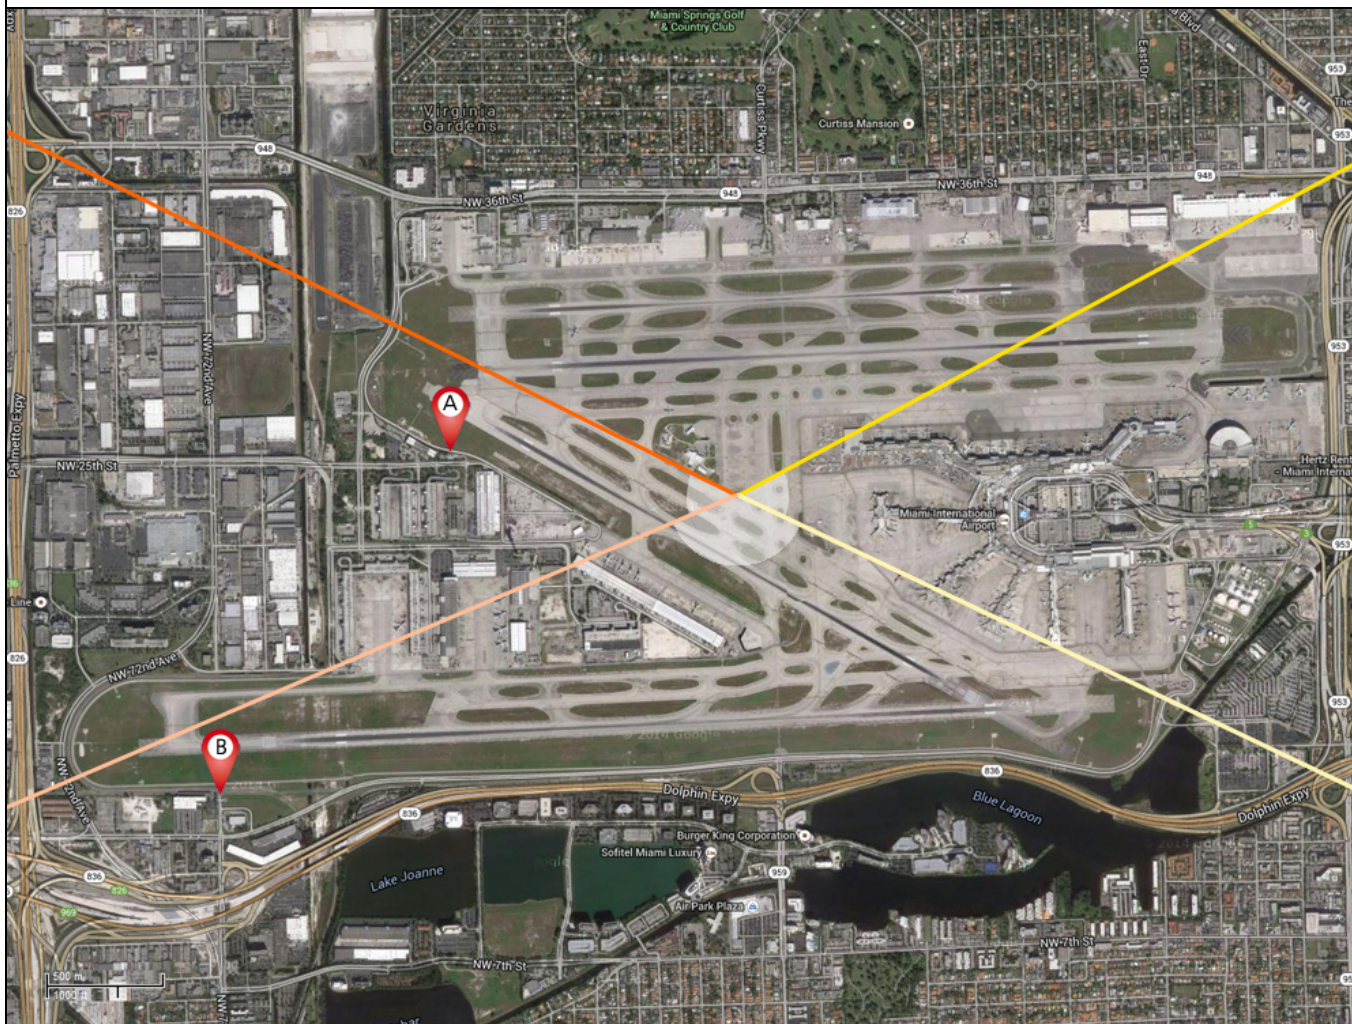

Miami International Airport (MIA / KMIA)

Zeitzone *time zone:* UTC-5

Bemerkungen: planes-international.com garantiert nicht, dass das Aufnehmen von Videomaterial an den eingezeichneten Positionen möglich ist. Für etwaige Änderungen übernimmt planes-international.com keine Haftung. Beachten Sie unbedingt die örtlichen Verbote und Gebote (Fahrverbote, Parkverbote, Zutrittsverbote, Rauchverbote etc.). Fehler und Irrtümer vorbehalten.

Remarks: planes-international.com does not guarantee, that recording of photos or videos is possible to the marked positions. For any changes planes-international.com assumes no liability. Please observe the local prohibitions and requirements (driving restrictions, parking restrictions, access restrictions, smoking bans, etc.). Errors and omissions excepted.

Positionen *Positions*

A	approach rwy 08R,08L,12 and line-up rwy 12	25.797362,-80.302399
B	approach and line-up rwy 09	25.784321,-80.312613

Sonnenstand *Position of sun*

—	Sonnenaufgang <i>sunrise</i> 21/06/, 10:31 UTC
—	Sonnenuntergang <i>sunset</i> 21/06/, 00:16 UTC
—	Sonnenaufgang <i>sunrise</i> 21/12/, 12:04 UTC
—	Sonnenuntergang <i>sunset</i> 21/12/, 22:36 UTC