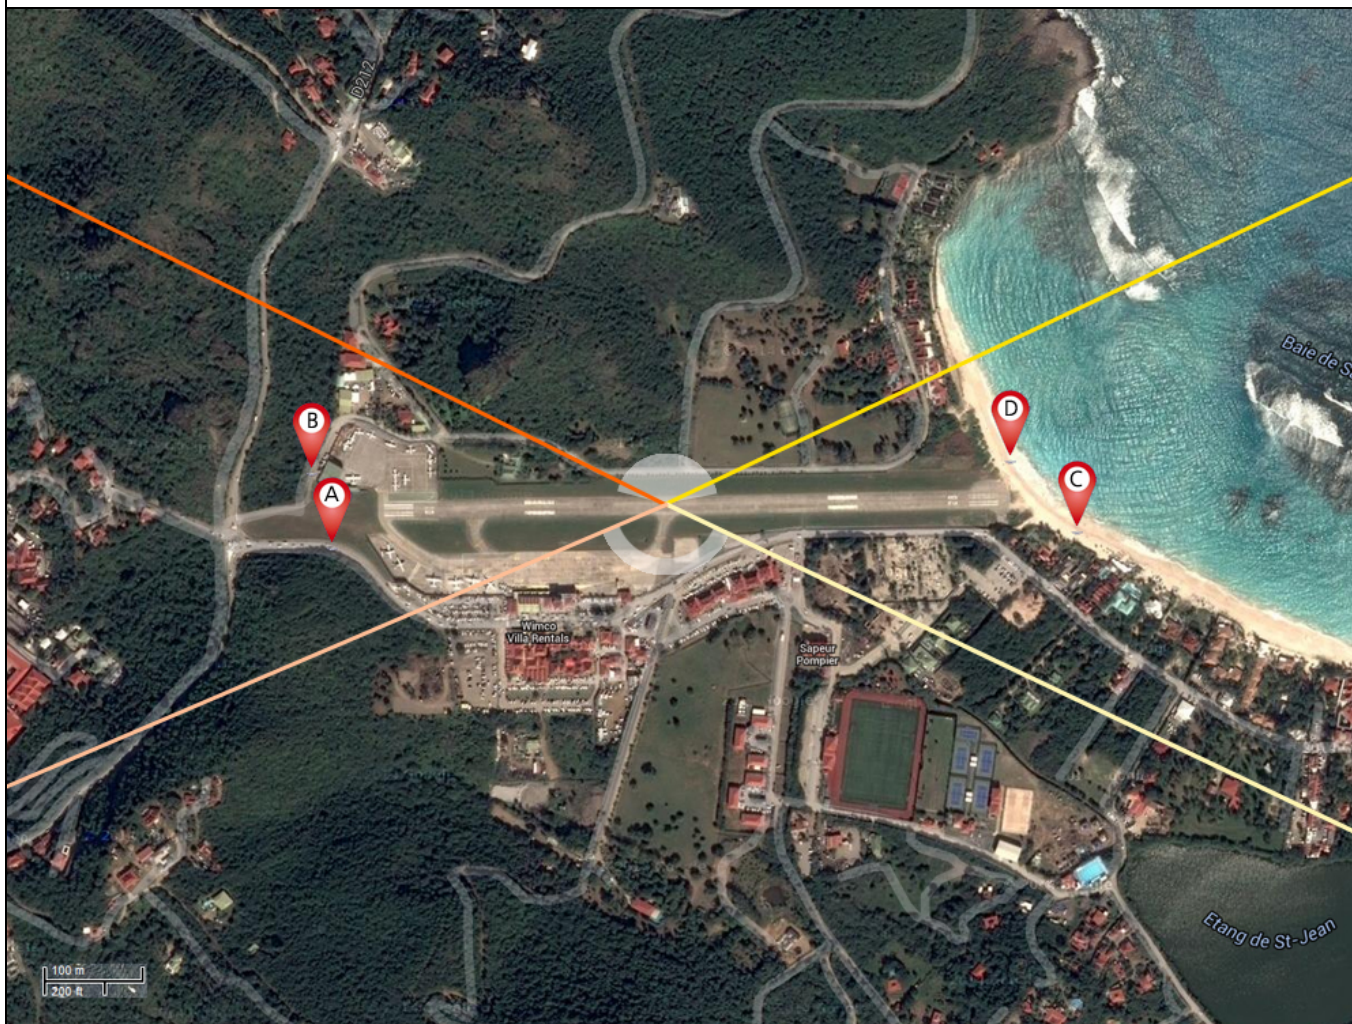

Saint Barthélemy Airport (SBH / TFFJ)

Zeitzone *time zone:* UTC-4

Bemerkungen: planes-international.com garantiert nicht, dass das Aufnehmen von Videomaterial an den eingezeichneten Positionen möglich ist. Für etwaige Änderungen übernimmt planes-international.com keine Haftung. Beachten Sie unbedingt die örtlichen Verbote und Gebote (Fahrverbote, Parkverbote, Zutrittsverbote, Rauchverbote etc.). Fehler und Irrtümer vorbehalten.

| Positionen | Positions |
|------------|---|
| A | approach rwy 10 17.904122,-62.847660 |
| B | approach rwy 10 (evening position) 17.904652,-62.847279 |
| C | approach rwy 28 17.904296,-62.840005 |
| D | approach rwy 28 (evening position) 17.904811,-62.840563 |

| Sonnenstand | Position of sun |
|-------------|--|
| — | Sonnenaufgang sunrise 21/06/, 09:38 UTC |
| — | Sonnenuntergang sunset 21/06/, 22:50 UTC |
| — | Sonnenaufgang sunrise 21/12/, 10:39 UTC |
| — | Sonnenuntergang sunset 21/12/, 21:42 UTC |