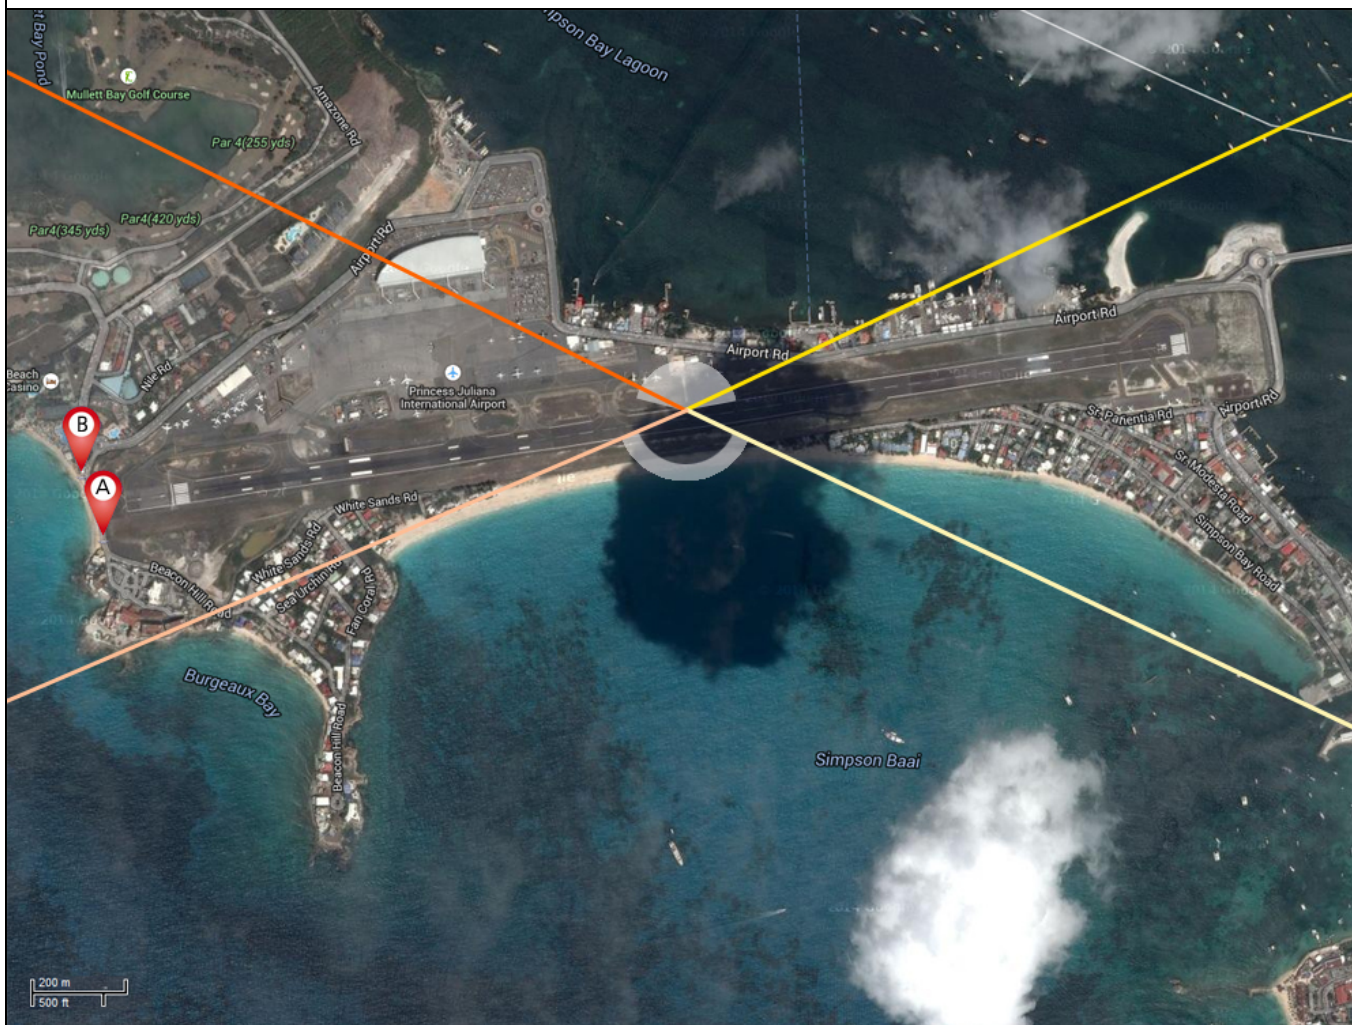

Sint Maarten Princess Juliana Airport (SXM / TNCM)

Zeitzone *time zone:* UTC-4

Bemerkungen: planes-international.com garantiert nicht, dass das Aufnehmen von Videomaterial an den eingezeichneten Positionen möglich ist. Für etwaige Änderungen übernimmt planes-international.com keine Haftung. Beachten Sie unbedingt die örtlichen Verbote und Gebote (Fahrverbote, Parkverbote, Zutrittsverbote, Rauchverbote etc.). Fehler und Irrtümer vorbehalten.

Positionen *Positions*

A	approach and line-up rwy 10 (Sunset Bar)	18.038687,-63.120275
B	approach rwy 10 (evening position)	18.040054,-63.120806

Sonnenstand *Position of sun*

—	Sonnenaufgang <i>sunrise</i> 21/06/, 09:39 UTC
—	Sonnenuntergang <i>sunset</i> 21/06/, 22:51 UTC
—	Sonnenaufgang <i>sunrise</i> 21/12/, 10:40 UTC
—	Sonnenuntergang <i>sunset</i> 21/12/, 21:43 UTC