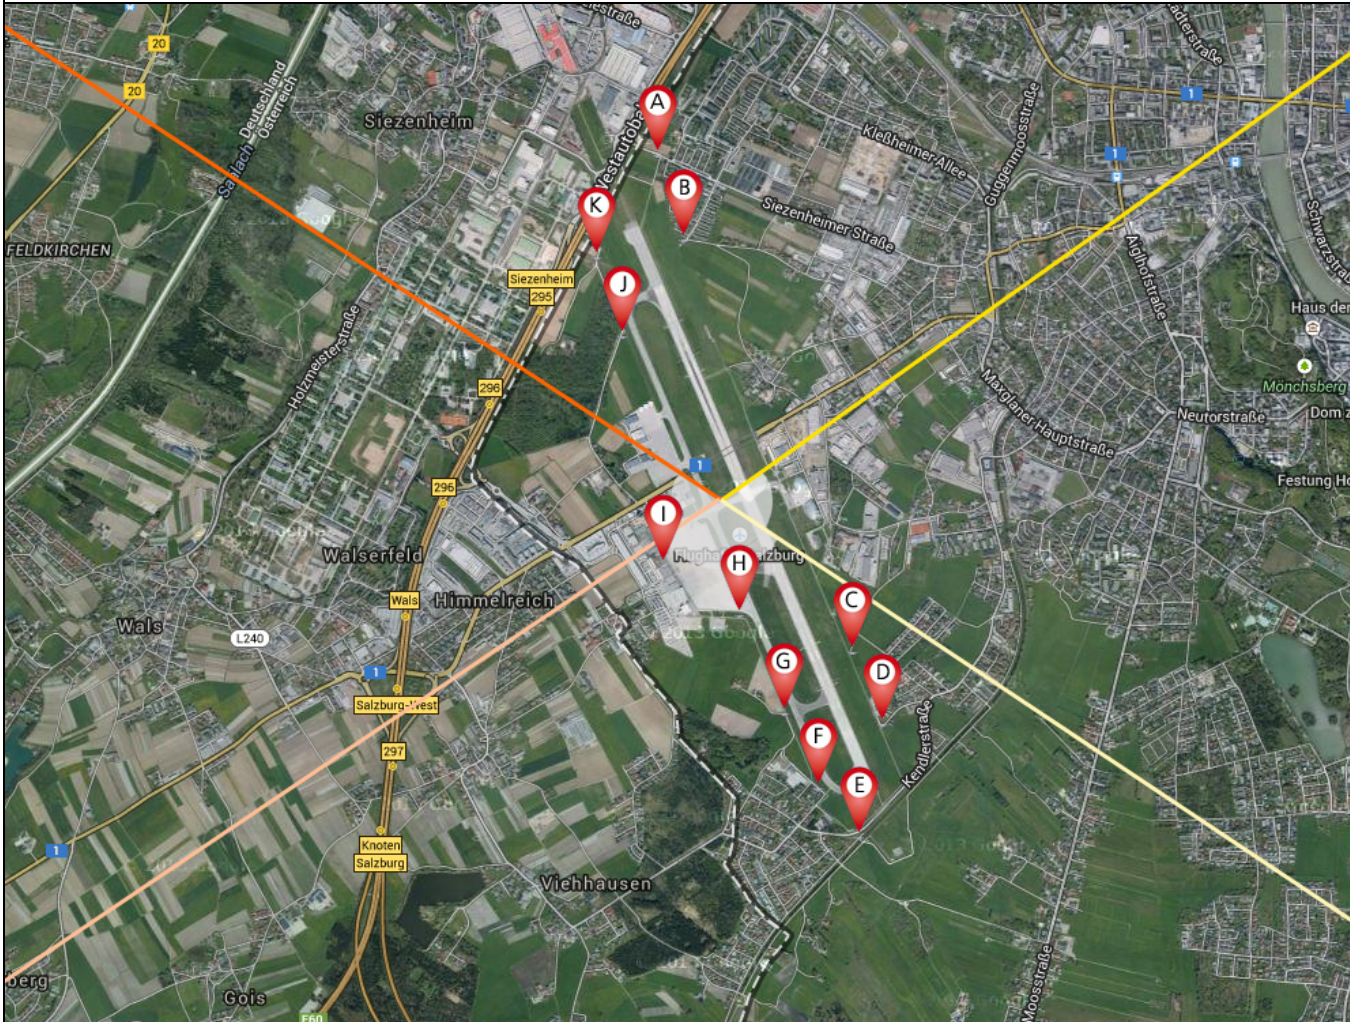

# Salzburg Airport Wolfgang Amadeus Mozart (SZG / LOWS)

Zeitzone Time zone: UTC+1 (MEZ)

**Bemerkungen:** planes-international.com garantiert nicht, dass das Aufnehmen von Videomaterial an den eingezeichneten Positionen möglich ist. Für etwaige Änderungen übernimmt planes-international.com keine Haftung. Beachten Sie unbedingt die örtlichen Verbote und Gebote (Fahrverbote, Parkverbote, Zutrittsverbote, Rauchverbote etc.). Fehler und Irrtümer vorbehalten.

**Remarks:** planes-international.com does not guarantee, that recording of photos or videos is possible to the marked positions. For any changes planes-international.com assumes no liability. Please observe the local prohibitions and requirements (driving restrictions, parking restrictions, access restrictions, smoking bans, etc.). Errors and omissions excepted.

Positionen	Positions	
A	final approach rwy 15	47.808658,12.997684
B	final approach rwy 15, treshhold	47.804911,12.999129
C	middle of rwy 15/33	47.787787,13.009944
D	rwy 33, twy E, twy F, twy L	47.784557,13.012004
E	twy F	47.779655,13.010116
F	twy F, final approach rwy 33	47.781674,13.008227
G	twy E, twy L	47.785019,13.005738
H	apron exit 4, twy D, middle of rwy 15/33	47.789113,13.002133
I	visitors terrace Terminal 1	47.791074,12.997069
J	line-up and touchdown rwy 15, twy B	47.801337,12.995524
K	final approach rwy 15	47.804738,12.994065

Sonnenstand	Position of sun
—	Sonnenaufgang sunrise 21/06/, 03:10 UTC
—	Sonnenuntergang sunset 21/06/, 19:11 UTC
—	Sonnenaufgang sunrise 21/12/, 06:55 UTC
—	Sonnenuntergang sunset 21/12/, 15:19 UTC