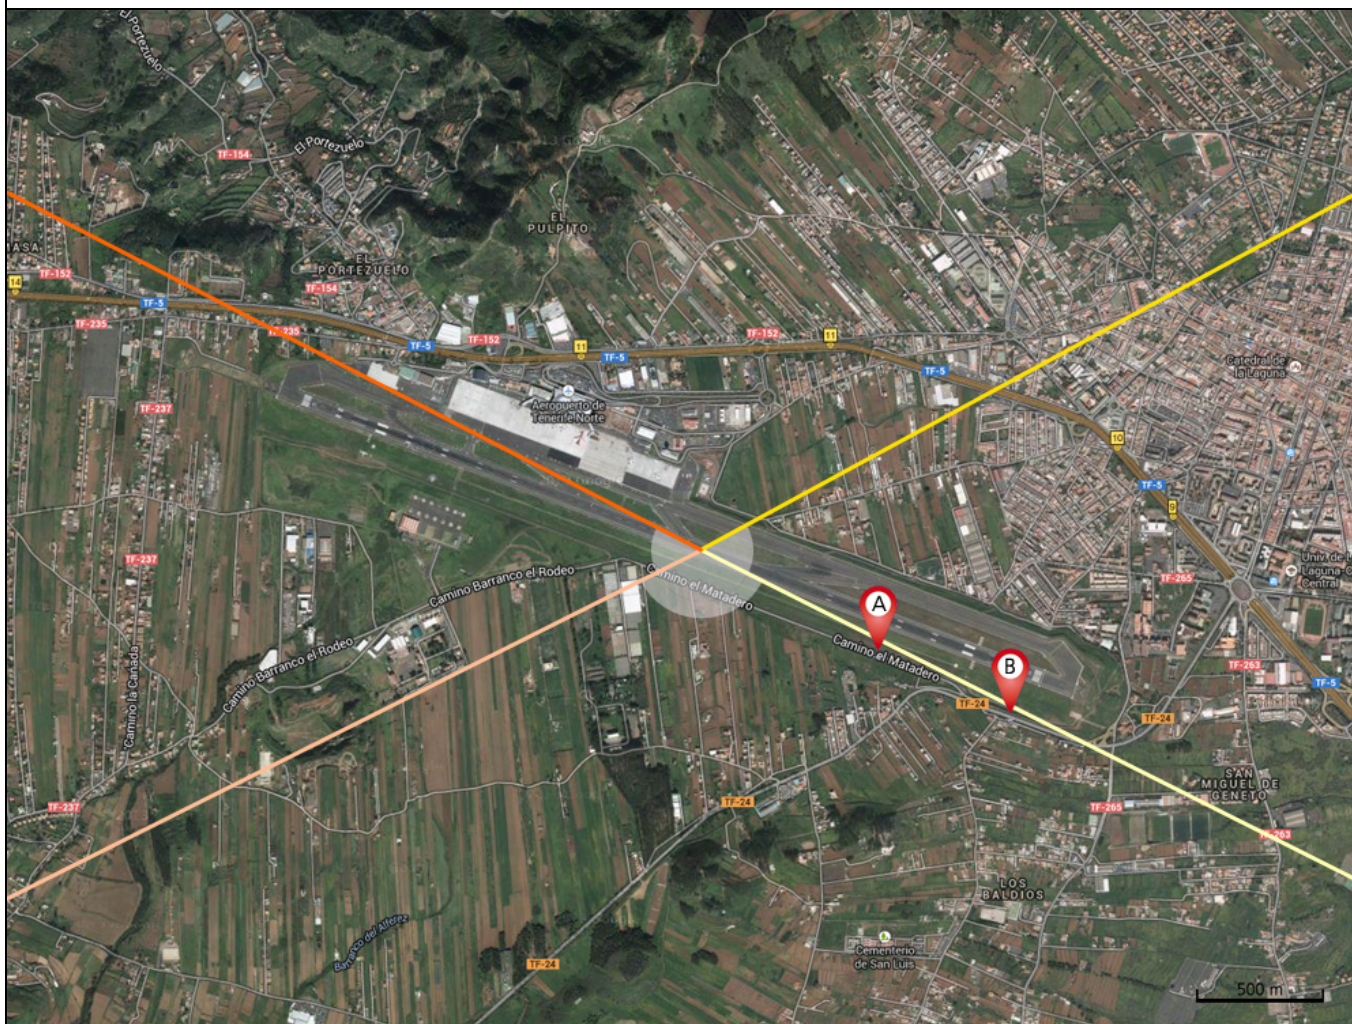

Aeropuerto de Tenerife Norte Base de Los Rodeos (TFN / GCXO)

Zeitzone *Time zone:* UTC+0

Bemerkungen: planes-international.com garantiert nicht, dass das Aufnehmen von Videomaterial an den eingezeichneten Positionen möglich ist. Für etwaige Änderungen übernimmt planes-international.com keine Haftung. Beachten Sie unbedingt die örtlichen Verbote und Gebote (Fahrverbote, Parkverbote, Zutrittsverbote, Rauchverbote etc.). Fehler und Irrtümer vorbehalten.

Positionen *Positions*

A	Touch down rwy 30	28.479009,-16.334914
B	Final approach rwy 30	28.476312,-16.328434

Sonnenstand *Position of sun*

- Sonnenaufgang *sunrise* 21/06/, 06:09 UTC
- Sonnenuntergang *sunset* 21/06/, 20:07 UTC
- Sonnenaufgang *sunrise* 21/12/, 07:55 UTC
- Sonnenuntergang *sunset* 21/12/, 18:17 UTC